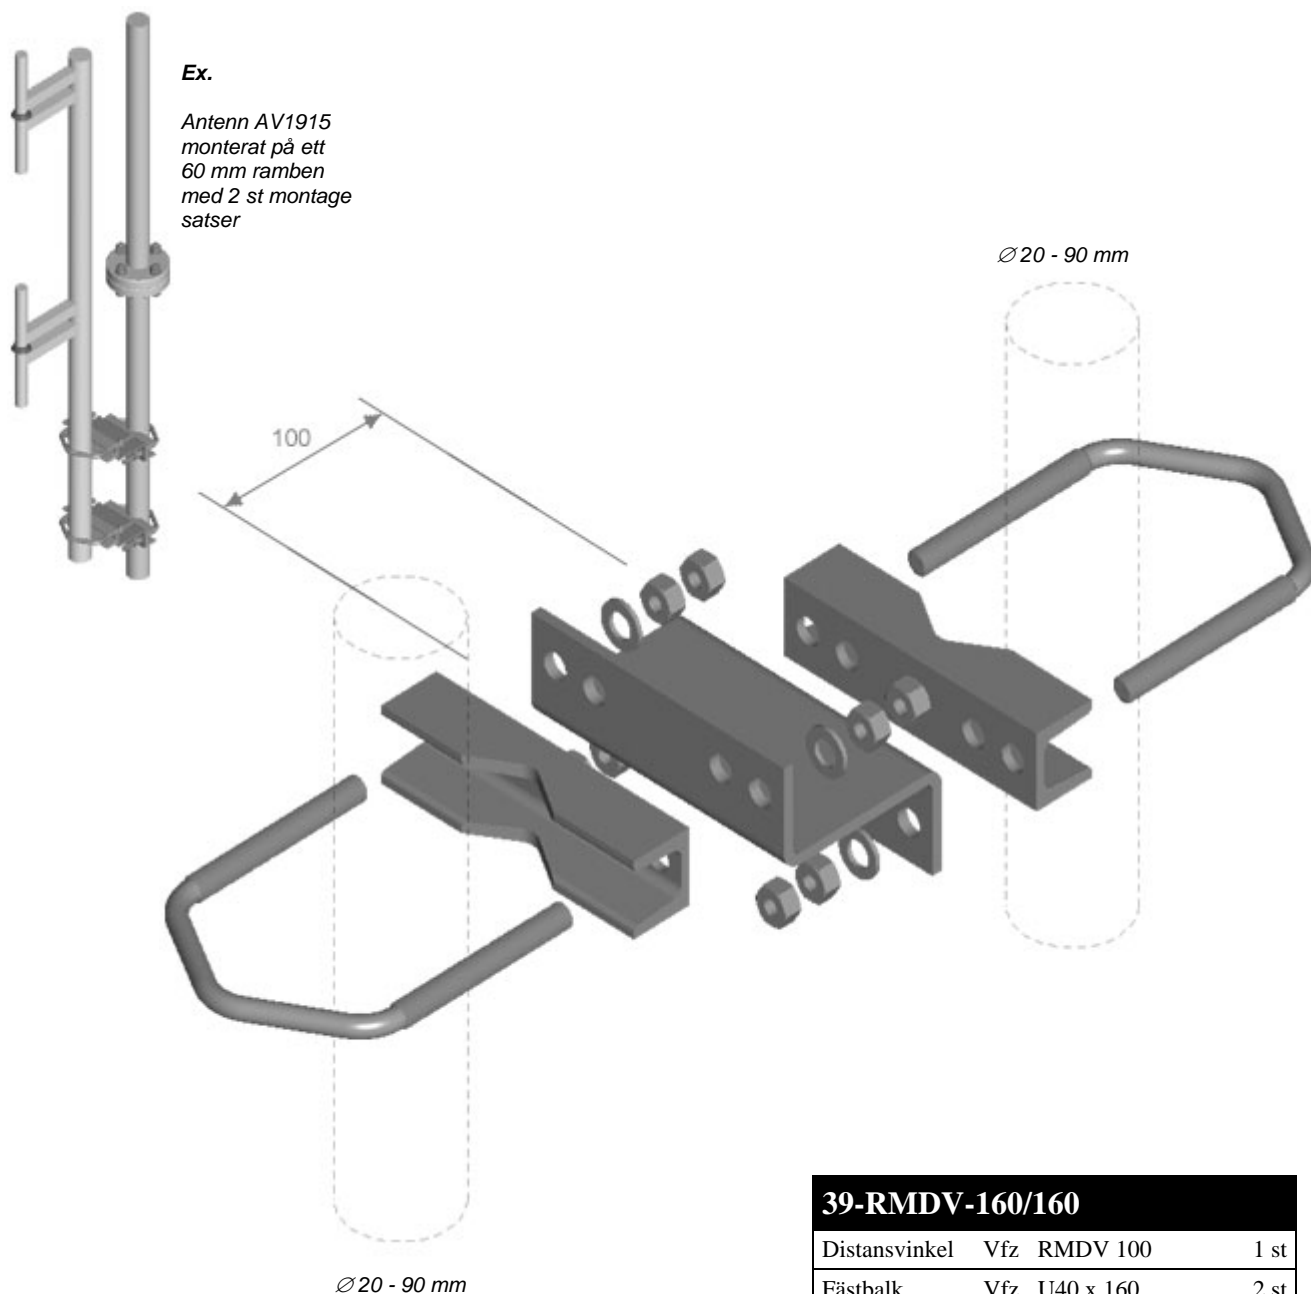

Montage sats för t.ex:

AV 1440
AV 1915
AV 1914

39-RMDV-160/160

Distansvinkel	Vfz	RMDV 100	1 st
Fästbalk	Vfz	U40 x 160	2 st
U-Bygel	A4	M12 c/c 130	2 st
Brickor	A4	RB 13	4 st
Mutter	A4	M12	8 st