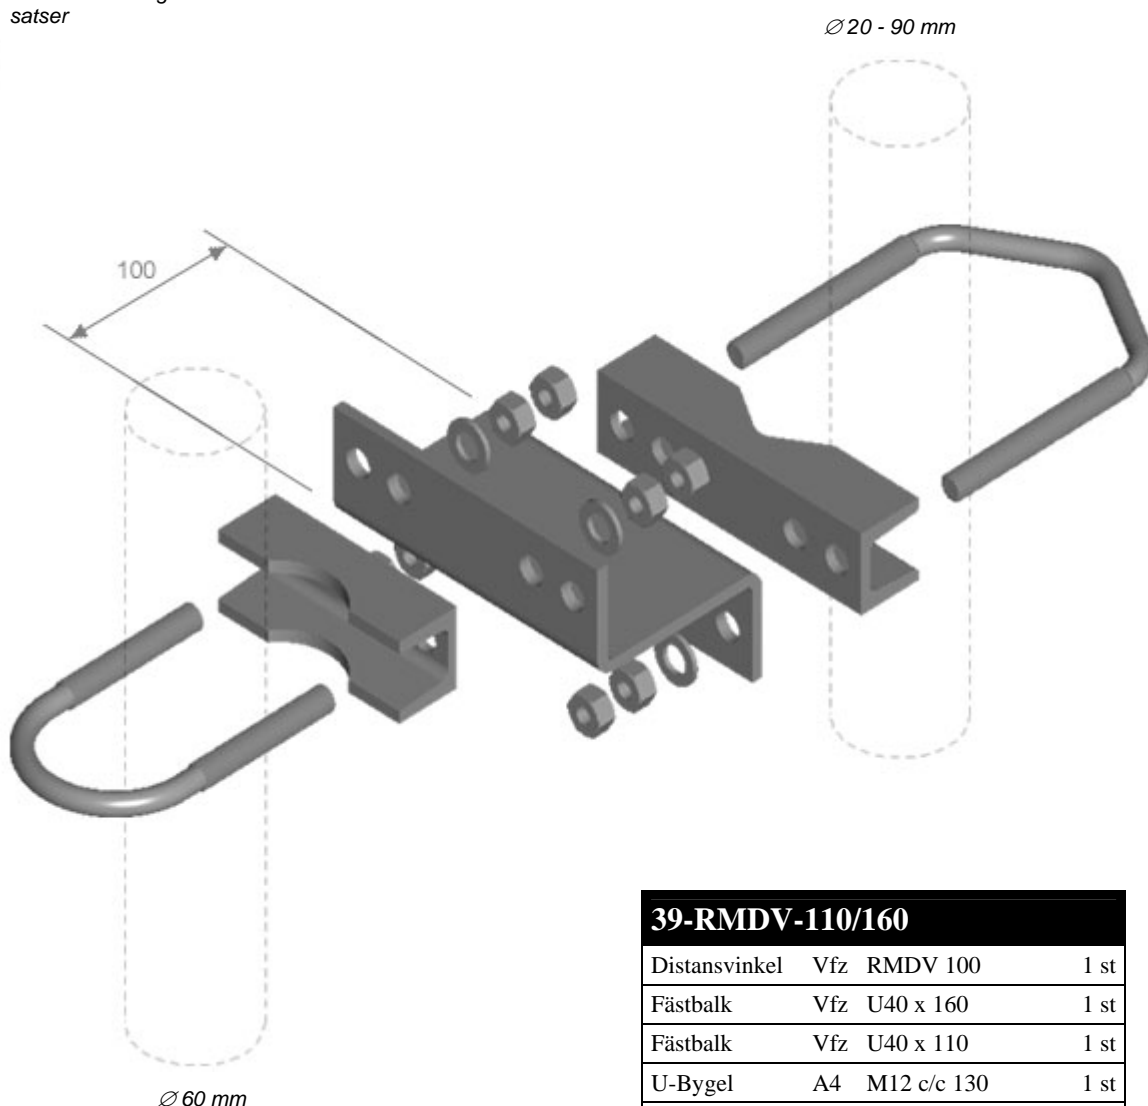

Montage sats för t.ex:

AV 1440
AV 1915
AV 1914

Ex.

Antenn AV1915
monterat på ett
60 mm ramben
med 2 st montage
satser

39-RMDV-110/160

Distansvinkel	Vfz	RMDV 100	1 st
Fästbalk	Vfz	U40 x 160	1 st
Fästbalk	Vfz	U40 x 110	1 st
U-Bygel	A4	M12 c/c 130	1 st
U-Bygel	A4	M12 c/c 80	1 st
Brickor	A4	RB 13	4 st
Mutter	A4	M12	8 st