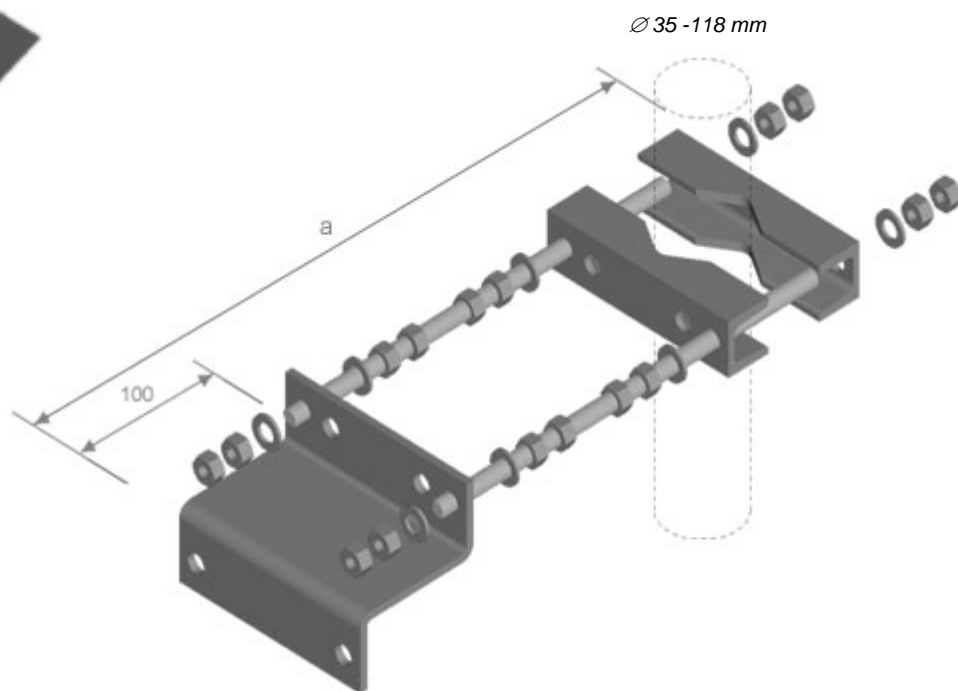

Montage sats för t.ex:

Väggmontage av
rörmaster

Max utbyggnads mått från vägg till insida på röret	
Rör diameter	a (max)
35	322
40	316
50	306
60	295
70	284
80	273
90	263
100	252
110	241
118	232

39-RMDV-0/160/XR

Distansvinkel	Vfz	RMDV 100	1 st
Fästbalk	Vfz	U40 x 160	2 st
Helgång	A4	M12 x 330	2 st
Brickor	A4	RB 13	8 st
Mutter	A4	M12	16 st