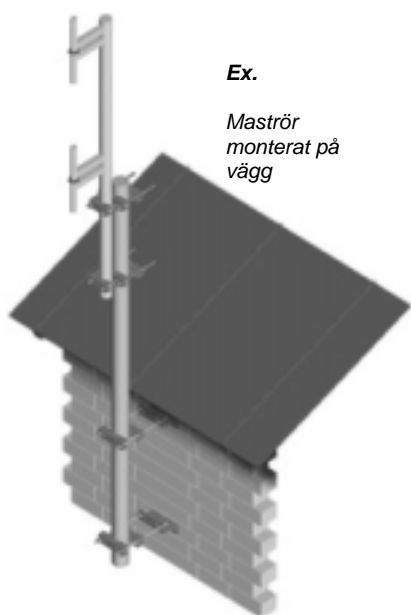

Montage sats för t.ex:

Väggmontage av
rörmaster

Max utbyggnads mått från vägg till insida på röret	
Rör diameter	a (max)
35	322
40	316
50	306
60	295
70	284
80	273
90	263
100	252
110	241
118	232

39-RMDV-0/160/XR

Distansvinkel	Vfz	RMDV 100	1 st
Fästbalk	Vfz	U40 x 160	2 st
Helgång	A4	M12 x 330	2 st
Brickor	A4	RB 13	8 st
Mutter	A4	M12	16 st