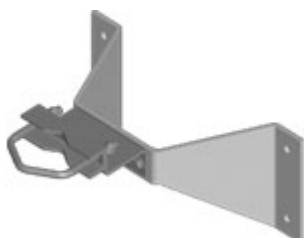

Montage sats för t.ex:

Väggmontage av
rörmaster

Ex.
Maströr
monterat på
vägg

Ex.

Fästes sats monterat på
RMDV204 för att bygga ut
100 mm extra från väggen.

OBS!
Vid detta montage tillkommer bult
och mutter för att skruva ihop
detaljerna

39-RMDV-0/160

Distansvinkel	Vfz	RMDV 100	1 st
Fästbalk	Vfz	U40 x 160	1 st
U-Bygel	A4	M12 c/c 130	1 st
Brickor	A4	RB 13	2 st
Mutter	A4	M12	4 st