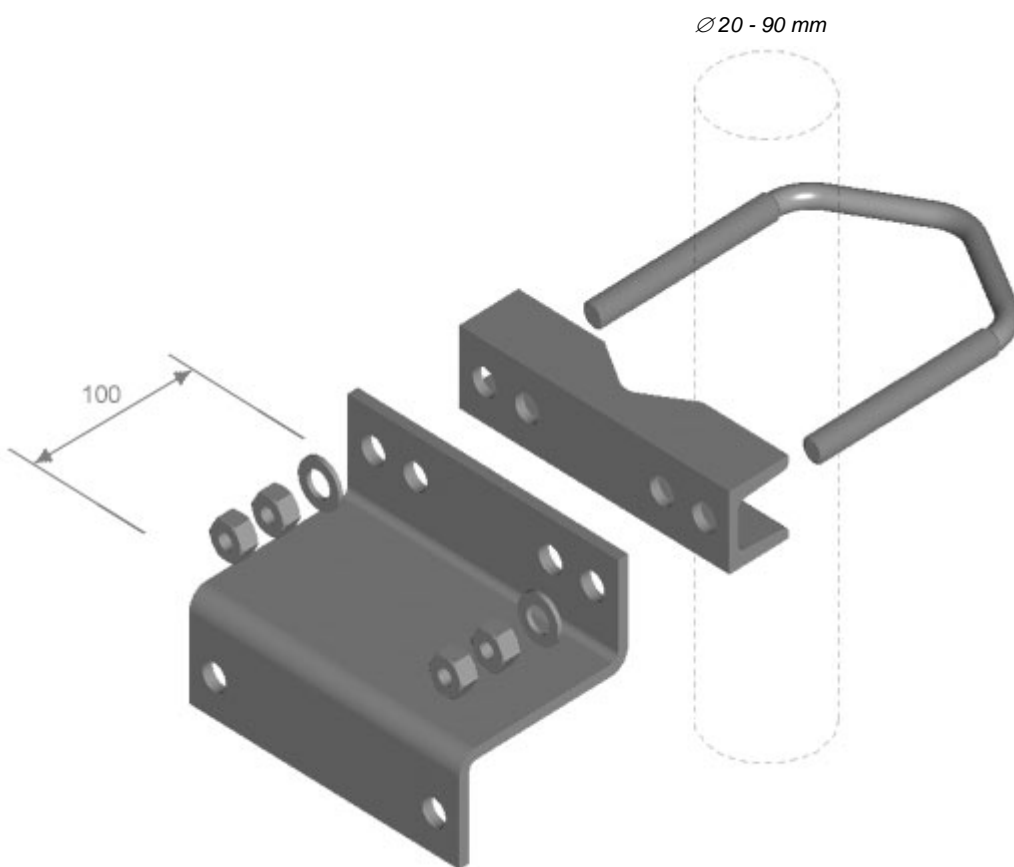

Montage sats för t.ex:

Väggmontage av
rörmaster

Ex.
Maströr
monterat på
vägg

Ex.

Fästes sats monterat på
RMDV204 för att bygga ut
100 mm extra från väggen.

OBS!
Vid detta montage tillkommer bult
och mutter för att skruva ihop
detaljerna

39-RMDV-0/160

Distansvinkel	Vfz	RMDV 100	1 st
Fästbalk	Vfz	U40 x 160	1 st
U-Bygel	A4	M12 c/c 130	1 st
Brickor	A4	RB 13	2 st
Mutter	A4	M12	4 st