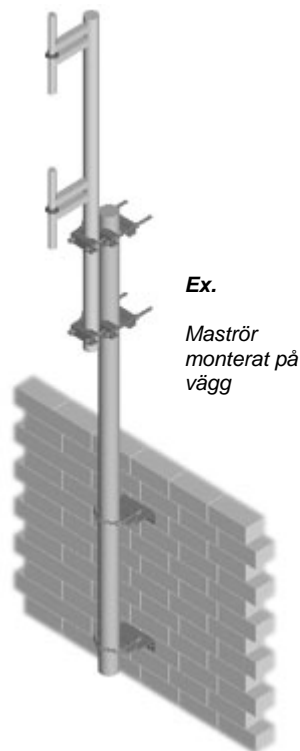

Montage sats för t.ex:

Väggmontage av
rörmaster

Ex.
Maströr
monterat på
vägg

Ex.

Fästes sats monterat på
RMDV204 för att bygga ut
100 mm extra från väggen.

OBS!
Vid detta montage tillkommer bult
och mutter för att skruva ihop
detaljerna

39-RMDV-0/160

Distansvinkel	Vfz	RMDV 100	1 st
Fästbalk	Vfz	U40 x 160	1 st
U-Bygel	A4	M12 c/c 130	1 st
Brickor	A4	RB 13	2 st
Mutter	A4	M12	4 st