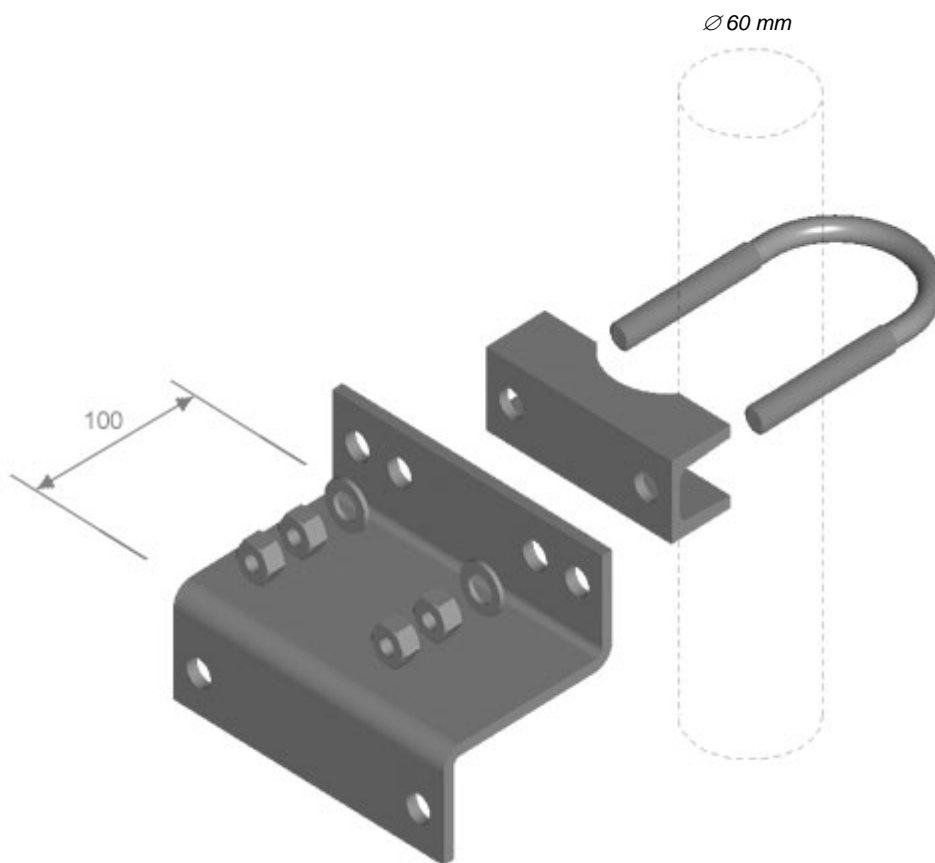

Montage sats för t.ex:

*Väggmontage av
rörmaster*

Ex.
*Maströr
monterat på
vägg*

Ex.

*Montage sats monterat på
RMB204 för att bygga ut 100
mm extra från väggen.*

OBS!

*Vid detta montage tillkommer
bult och mutter för att skruva
ihop detaljerna*

39-RMDV-0/110

Distansvinkel	Vfz	RMDV 100	1 st
Fästbalk	Vfz	U40 x 110	1 st
U-Bygel	A4	M12 c/c 80	1 st
Brickor	A4	RB 13	2 st
Mutter	A4	M12	4 st