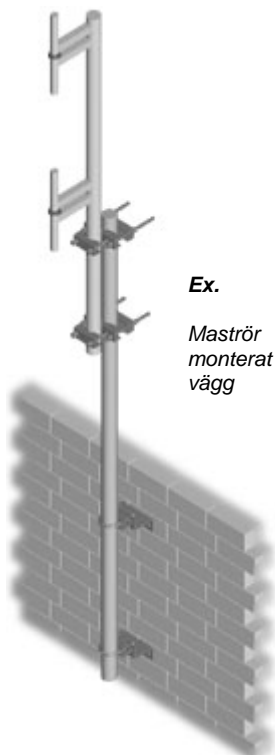

Montage sats för t.ex:

*Väggmontage av
rörmaster*

Ex.
*Maströr
monterat på
vägg*

Ex.

*Montage sats monterat på
RMB204 för att bygga ut 100
mm extra från väggen.*

OBS!

*Vid detta montage tillkommer
bult och mutter för att skruva
ihop detaljerna*

39-RMDV-0/110

Distansvinkel	Vfz	RMDV 100	1 st
Fästbalk	Vfz	U40 x 110	1 st
U-Bygel	A4	M12 c/c 80	1 st
Brickor	A4	RB 13	2 st
Mutter	A4	M12	4 st