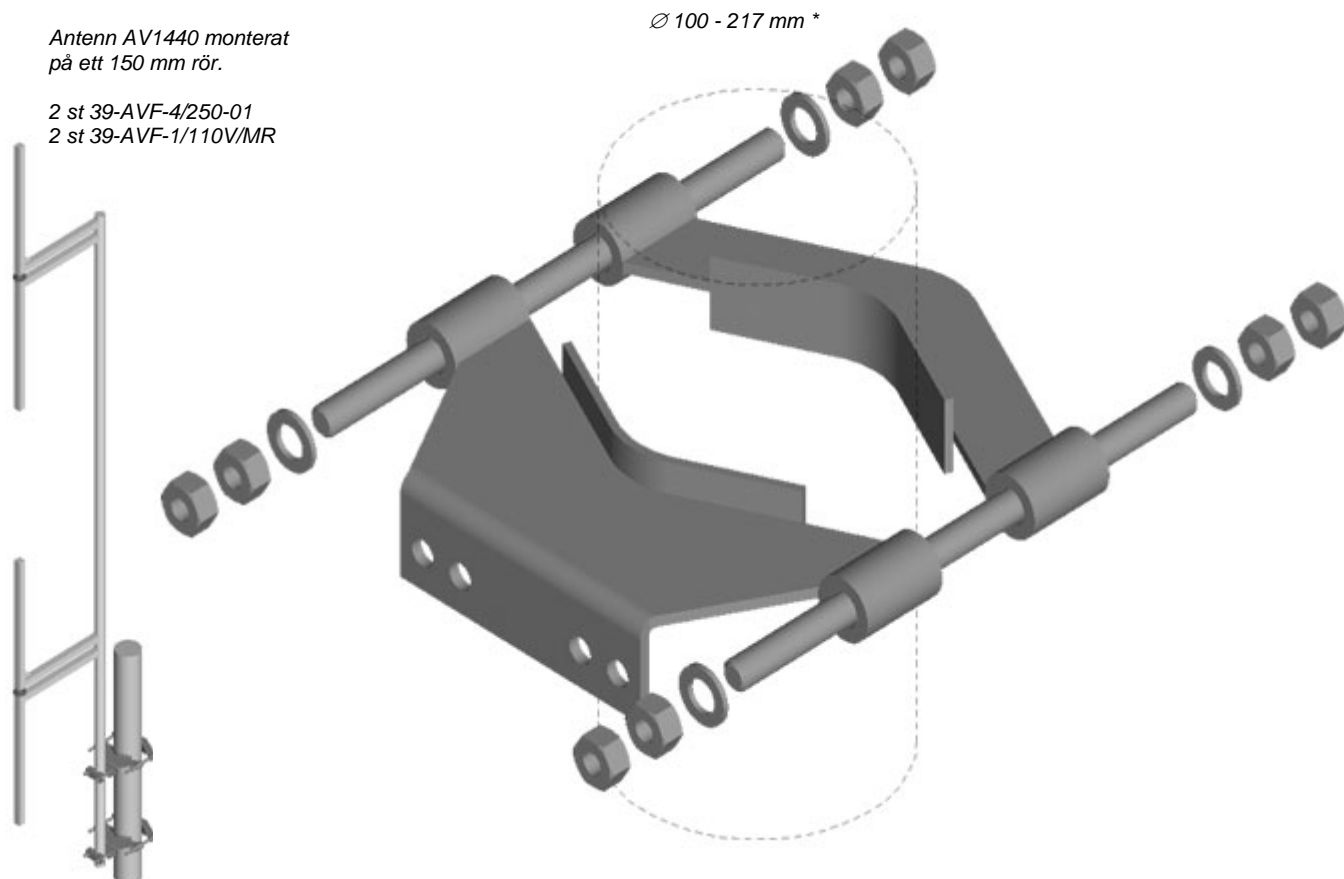

### Montage sats för t.ex:

AV 1440  
AV 1912  
AV 1914

**Ex.**

Antenn AV1440 monterat  
på ett 150 mm rör.

2 st 39-AVF-4/250-01  
2 st 39-AVF-1/110V/MR

### 39-AVF-4/250-01

Fästbalk	Vfz	RMHMF-02	1 st
Fästbalk	Vfz	RMHMF-01	1 st
Gängstång	Vfz	M16 x 300	2 st
Bricka	Vfz	RB 17	4 st
Mutter	Vfz	M16	8 st

\* Ø 100 - 255 mm med 350 mm gängstång