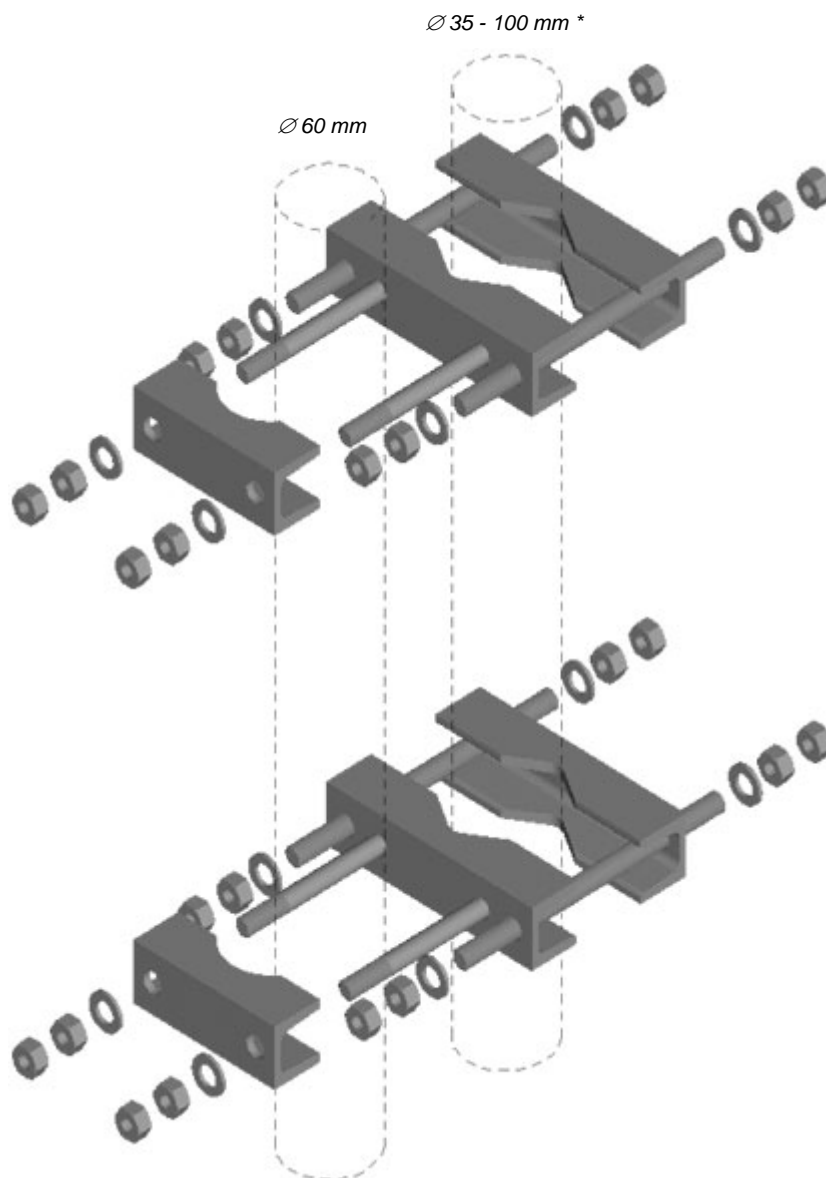

Montage sats för t.ex:

AV 1440
AV 1431
AV 1914
AV 1915
AV 1912

Ex.

Antenn AV1915
monterat på ett
60 mm rör

39-AVF-3/160V/RV

Fästbalk	Vfz U40 x 110	2 st
Fästbalk	Vfz U40 x 160	4 st
Bult	Vfz M12 x 110	4 st
Gängstång	Vfz M12 x 200	2 st
Brickor	Vfz RB 13	12 st
Mutter	Vfz M12	24 st

39-AVF-3/160V/RR

Fästbalk	Vfz U40 x 110	2 st
Fästbalk	Vfz U40 x 160	4 st
Bult	A4 M12 x 110	4 st
Gängstång	A4 M12 x 200	2 st
Brickor	A4 RB 13	12 st
Mutter	A4 M12	24 st

* Ø 35 - 118 mm med 250 mm gängstång