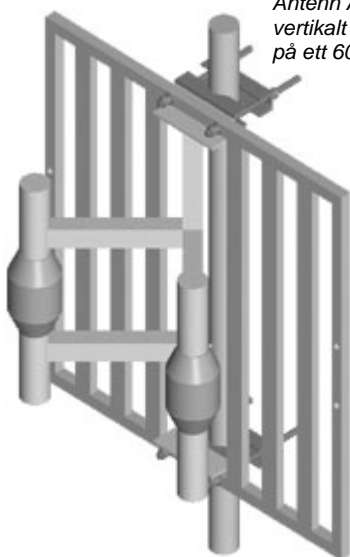

Montage sats för t.ex:

AV 1525

Ex.

Antenn AV1525
vertikalt monterat
på ett 60 mm rör

Ex.

Antenn AV1525
horisontellt monterat
på ett 60 mm rör

Ø 35 - 118 mm

39-AVF-2/161V/TV

Fästbalk	Vfz U40 x 160	4 st
Gängstång	Vfz M12 x 250	4 st
Bult	Vfz M12 x 60	4 st
Brickor	Vfz RB 13	16 st
Mutter	Vfz M12	28 st