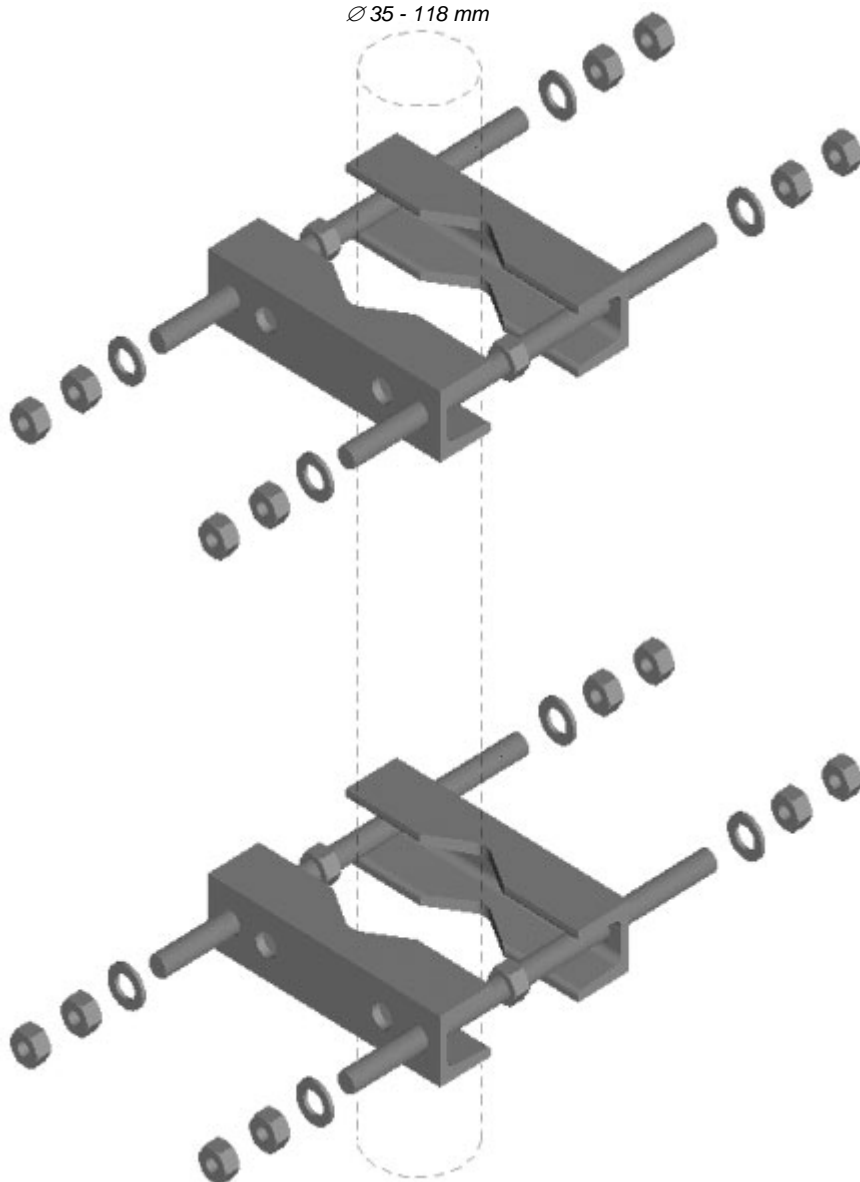

Montage sats för t.ex:

AV 1525

Ex.

Antenn AV1525
vertikalt monterat
på ett 60 mm rör

Ex.

Antenn AV1525
horisontellt monterat
på ett 60 mm rör

Ø 35 - 118 mm

39-AVF-2/161V/TV

Fästbalk	Vfz U40 x 160	4 st
Gängstång	Vfz M12 x 250	4 st
Bult	Vfz M12 x 60	4 st
Brickor	Vfz RB 13	16 st
Mutter	Vfz M12	28 st