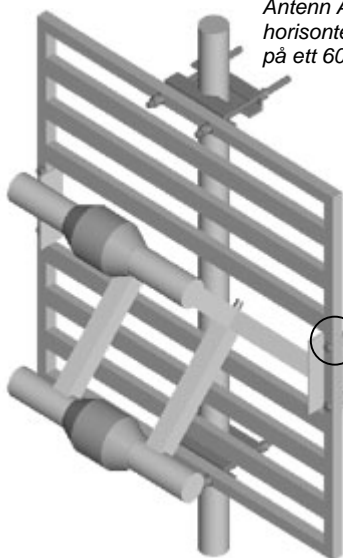

Montage sats för t.ex:

AV 1525

Ex.

Antenn AV1525
vertikalt monterat
på ett 60 mm rör

Ex.

Antenn AV1525
horisontellt monterat
på ett 60 mm rör

Ø 35 - 118 mm

39-AVF-2/161V/TV

Fästbalk	Vfz U40 x 160	4 st
Gängstång	Vfz M12 x 250	4 st
Bult	Vfz M12 x 60	4 st
Brickor	Vfz RB 13	16 st
Mutter	Vfz M12	28 st