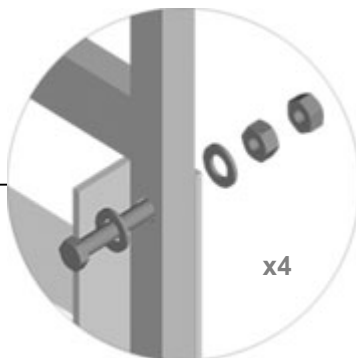

Montage sats för t.ex:

AV 1525

Ex.

Antenn AV1525
vertikalt monterat
på ett 60 mm rör

Ex.

Antenn AV1525
horisontellt monterat
på ett 60 mm rör

Ø 35 - 118 mm

39-AVF-2/161V/TV