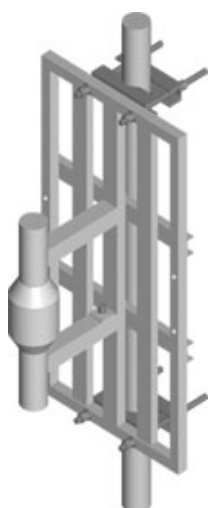

### Montage sats för t.ex:

AV 1524  
AV 1528

*Ex.*

*Antenn AV1524  
monterat på ett  
60 mm rör*

### 39-AVF-2/160V/TV

Fästbalk	Vfz U40 x 160	4 st
Gängstång	Vfz M12 x 250	4 st
Brickor	Vfz RB 13	8 st
Mutter	Vfz M12	16 st