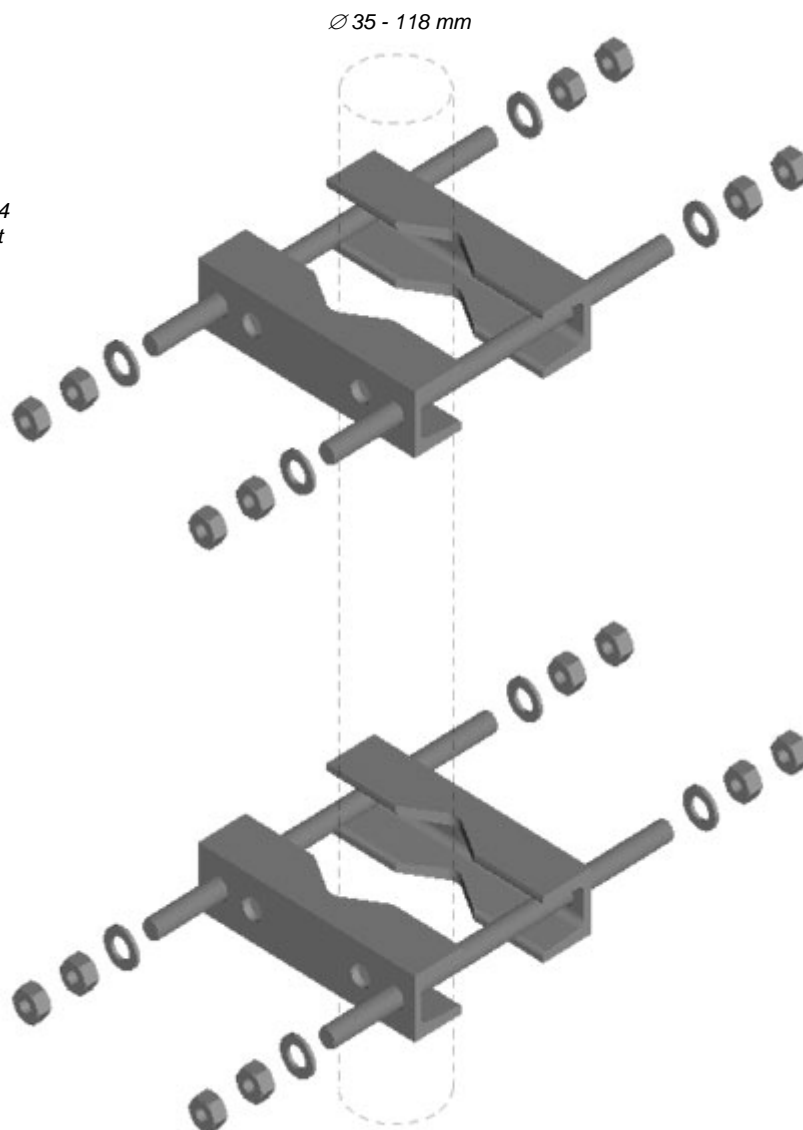

### Montage sats för t.ex:

AV 1524  
AV 1528

*Ex.*

*Antenn AV1524  
monterat på ett  
60 mm rör*

### 39-AVF-2/160V/TV

Fästbalk	Vfz U40 x 160	4 st
Gängstång	Vfz M12 x 250	4 st
Brickor	Vfz RB 13	8 st
Mutter	Vfz M12	16 st