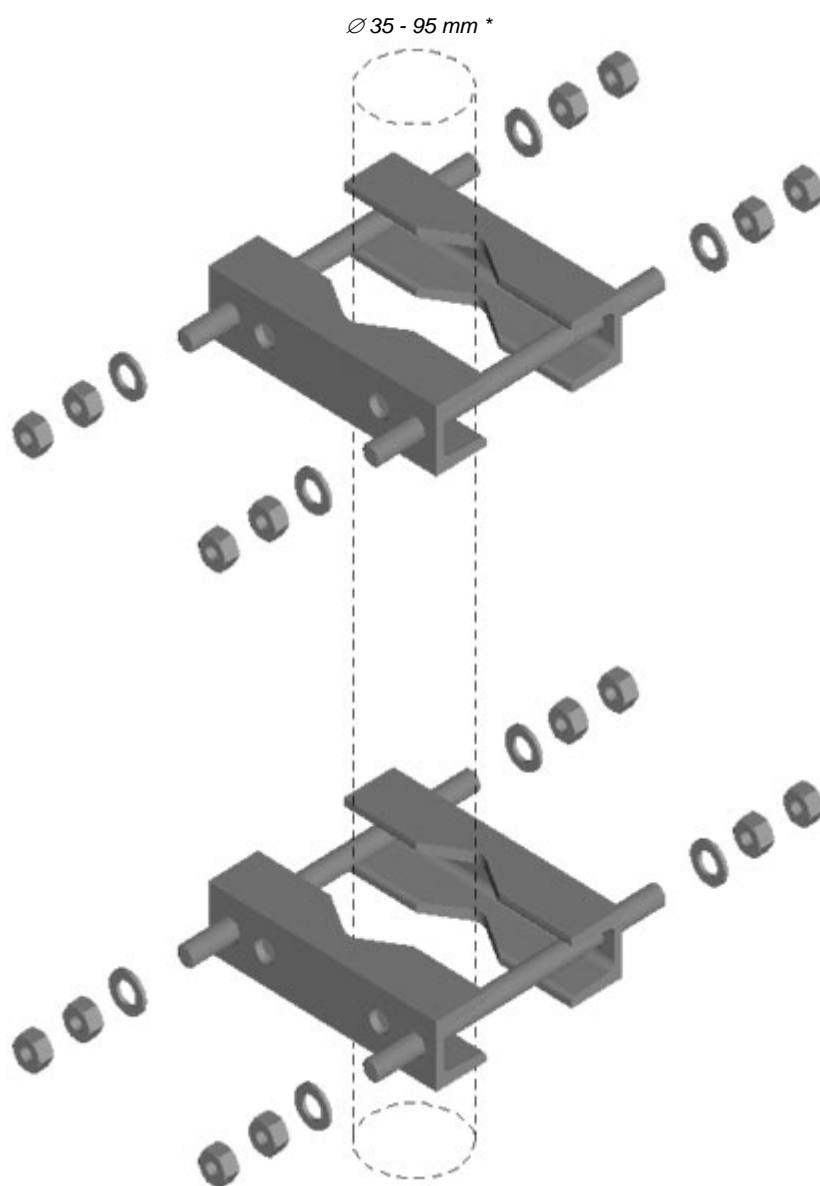

Montage sats

39-AVF-2/160V/RV & 39-AVF-2/160V/RR

PDF version : 020109

Montage sats för t.ex:

AV 1311
AV 1464
AV 1468

Ex.

Antenn AV1311
monterat på ett
60 mm rör

39-AVF-2/160V/RV

Fästbalk	Vfz	U40 x 160	4 st
Gängstång	Vfz	M12 x 200	4 st
Bricka	Vfz	RB 13	8 st
Mutter	Vfz	M12	16 st

39-AVF-2/160V/RR

Fästbalk	Vfz	U40 x 160	4 st
Gängstång	A4	M12 x 200	4 st
Brickor	A4	RB 13	8 st
Mutter	A4	M12	16 st

* \varnothing 35 - 118 mm med 250 mm gängstång