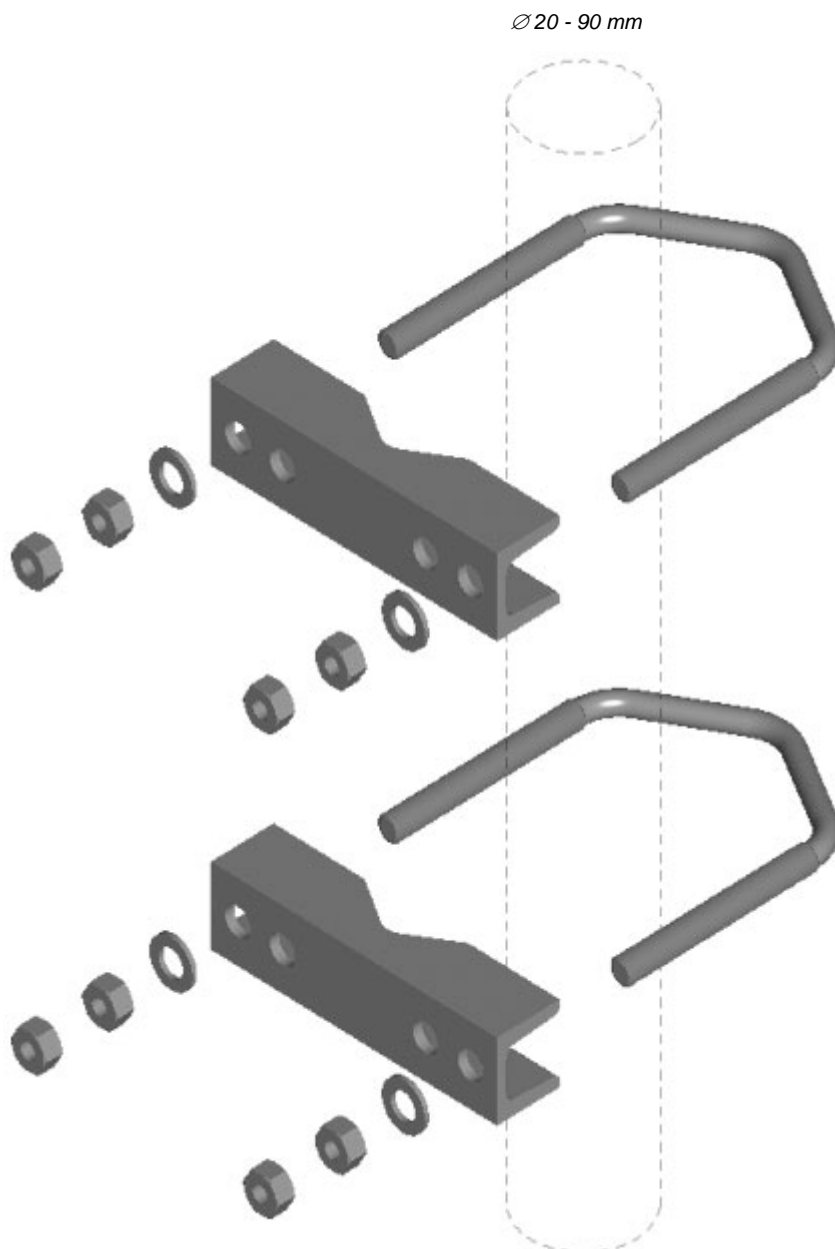

**Montage sats
för t.ex:**

AV 1311

Ex.

*Antenn AV1311
monterat på ett
60 mm rör*

Ø 20 - 90 mm

39-AVF-2/160V/BR

Fästbalk	Vfz U40 x 160	2 st
U-Bygel	A4 M12 c/c 130	2 st
Brickor	A4 RB 13	4 st
Mutter	A4 M12	8 st