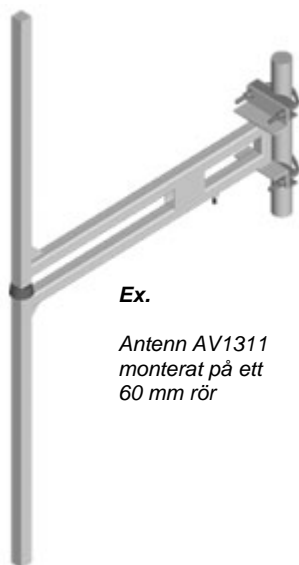

**Montage sats
för t.ex:**

AV 1311

Ex.

*Antenn AV1311
monterat på ett
60 mm rör*

Ø 20 - 90 mm

39-AVF-2/160V/BR

Fästbalk	Vfz U40 x 160	2 st
U-Bygel	A4 M12 c/c 130	2 st
Brickor	A4 RB 13	4 st
Mutter	A4 M12	8 st