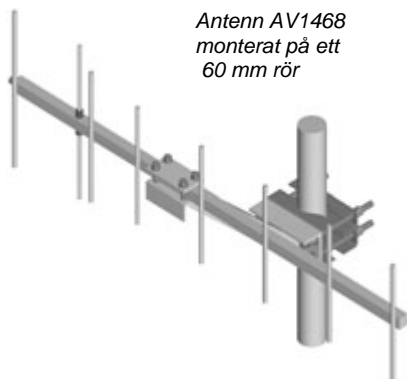

Montage sats för t.ex:

AV 1464
AV 1468

Ex.

Antenn AV1468
monterat på ett
60 mm rör

39-AVF-2/160P/RV

Fästbalk	Vfz U40 x 160P	4 st
Gängstång	Vfz M12 x 200	4 st
Brickor	Vfz RB 13	8 st
Mutter	Vfz M12	16 st

* \varnothing 35 - 118 mm med 250 mm gängstång