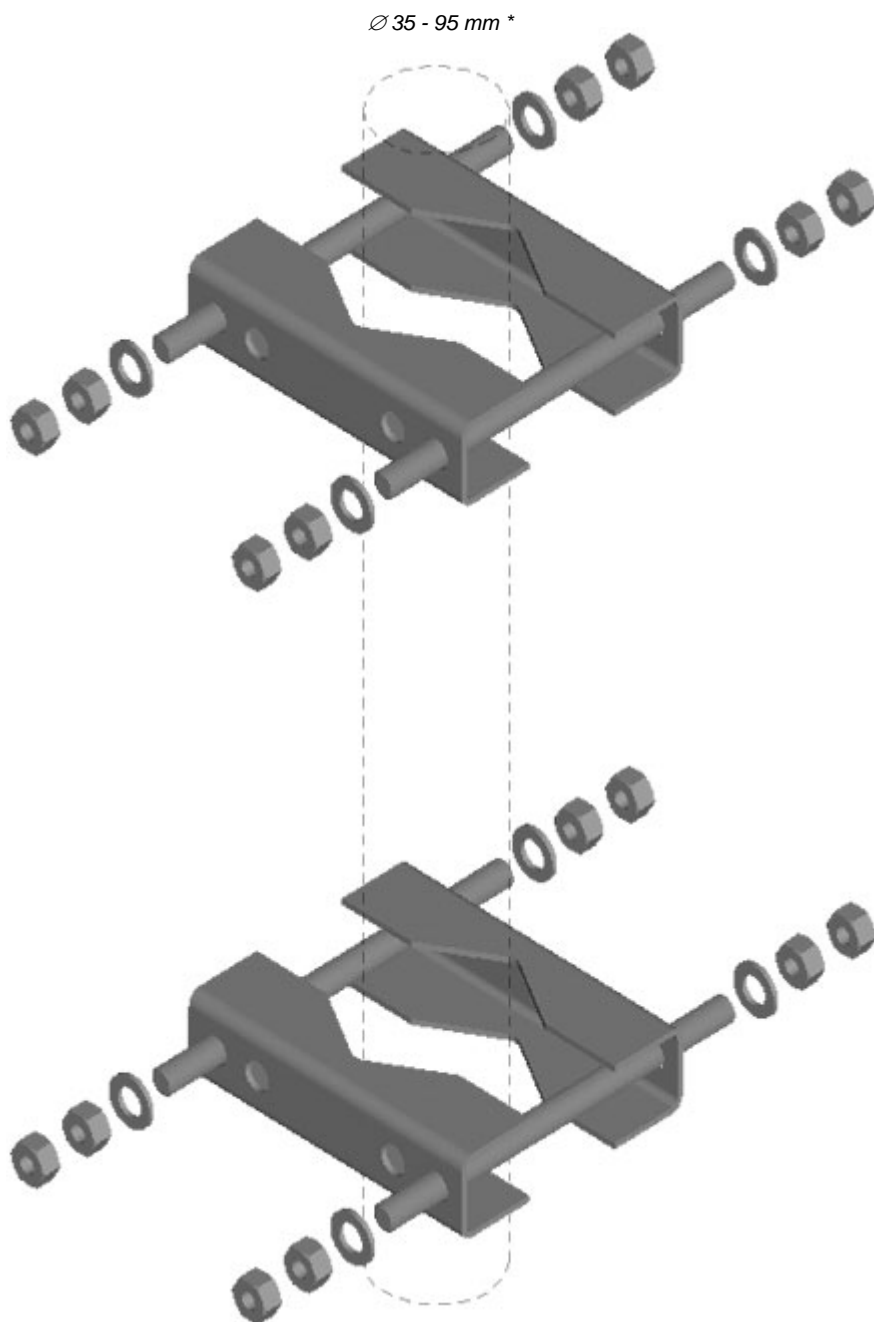

Montage sats för t.ex:

AV 1464
AV 1468

Ex.

Antenn AV1468
monterat på ett
60 mm rör

39-AVF-2/160P/RV

Fästbalk	Vfz U40 x 160P	4 st
Gängstång	Vfz M12 x 200	4 st
Brickor	Vfz RB 13	8 st
Mutter	Vfz M12	16 st

* \varnothing 35 - 118 mm med 250 mm gängstång