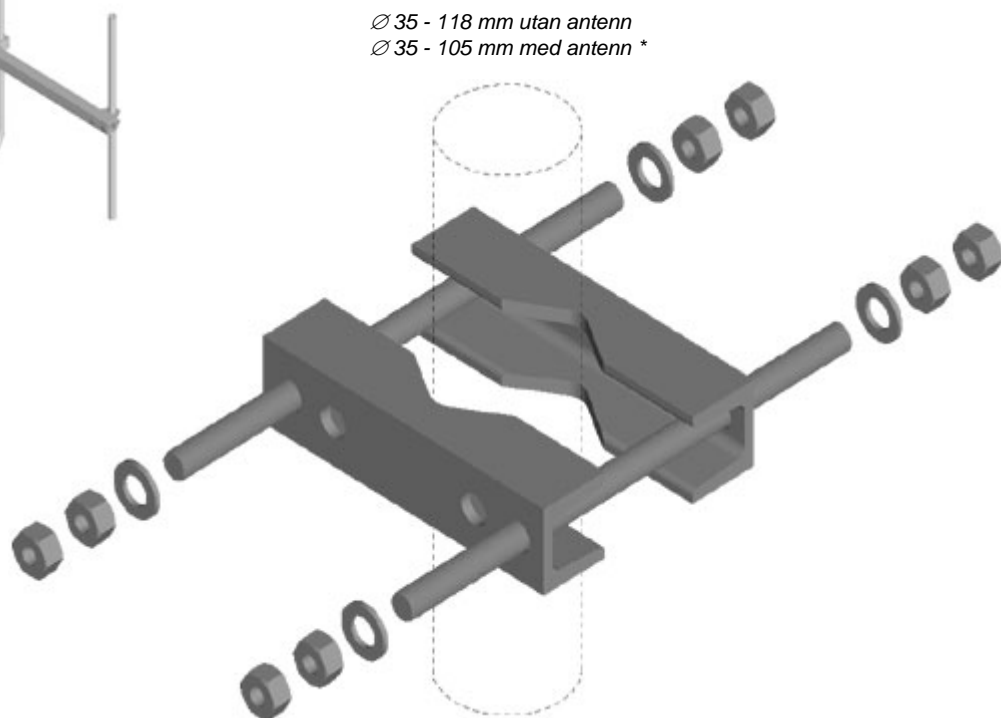

Montage sats för t.ex:

AV 1462
RMDV 100
RMVB 200
RMVV 204

39-AVF-1/160V/TV

Fästbalk	Vfz U40 x 160	2 st
Gängstång	Vfz M12 x 250	2 st
Bricka	Vfz RB 13	4 st
Mutter	Vfz M12	8 st

39-AVF-1/160V/TR

Fästbalk	Vfz U40 x 160	2 st
Gängstång	A4 M12 x 250	2 st
Bricka	A4 RB 13	4 st
Mutter	A4 M12	8 st

* Ø 35 - 118 mm med 300 mm gängstång