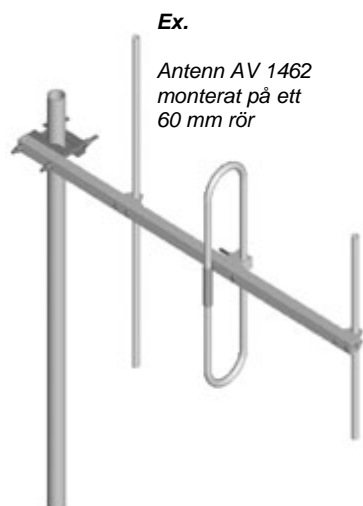

Montage sats för t.ex:

AV 1462
RMDV 100
RMVB 200
RMVV 204

39-AVF-1/160V/TV

Fästbalk	Vfz U40 x 160	2 st
Gängstång	Vfz M12 x 250	2 st
Bricka	Vfz RB 13	4 st
Mutter	Vfz M12	8 st

39-AVF-1/160V/TR

Fästbalk	Vfz U40 x 160	2 st
Gängstång	A4 M12 x 250	2 st
Bricka	A4 RB 13	4 st
Mutter	A4 M12	8 st

* Ø 35 - 118 mm med 300 mm gängstång