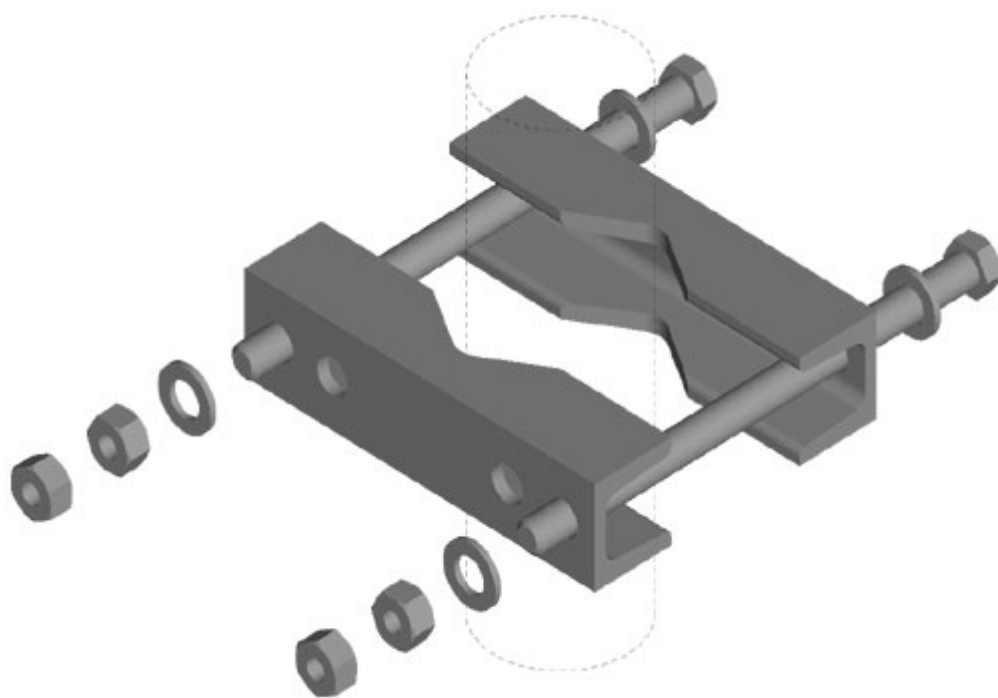

### Montage sats för t.ex:

AV 1440  
AV 1912  
AV 1914

**Ex.**

Fästes sats  
monterat på  
utriggare.

39-AVF-1/160V/MR  $\varnothing$  35 – 70 \*  
39-AVF-1/160V/SR  $\varnothing$  35 – 114 \*

#### 39-AVF-1/160V/MR

Fästbalk	Vfz U40 x 160	2 st
Bult	A4 M12 x 150	2 st
Bricka	A4 RB 13	4 st
Mutter	A4 M12	4 st