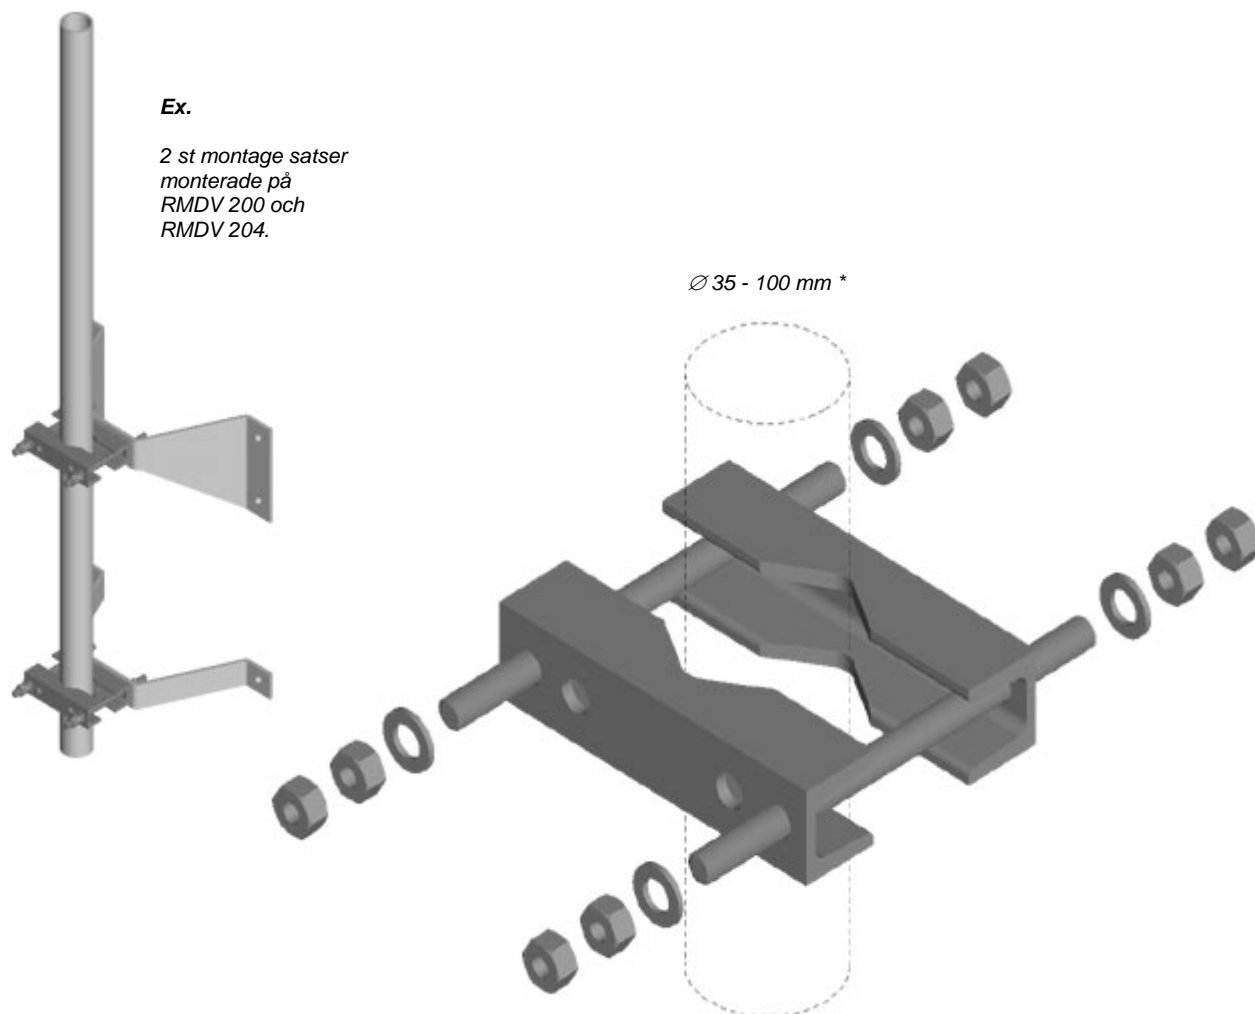

Montage sats för t.ex:

RMDV 100
RMBV 200
RMVV 204

39-AVF-1/160V/RV

Fästbalk	Vfz U40 x 160	2 st
Gängstång	Vfz M12 x 200	2 st
Bricka	Vfz RB 13	4 st
Mutter	Vfz M12	8 st

39-AVF-1/160V/RR

Fästbalk	Vfz U40 x 160	2 st
Gängstång	A4 M12 x 200	2 st
Bricka	A4 RB 13	4 st
Mutter	A4 M12	8 st

* ∅ 35 - 118 mm med 250 mm gängstång