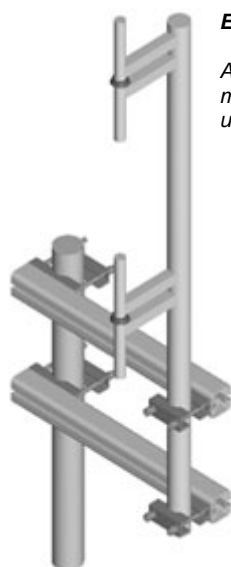

Montage sats för t.ex:

AV 1440
AV 1912
AV 1914

Ex.

*Antenn AV1915
monterat på
utriggerare*

39-AVF-1/110V/MR

Fästbalk	Vfz U40 x 110	2 st
Bult	A4 M12 x 140	2 st
Bricka	A4 RB 13	4 st
Mutter	A4 M12	4 st