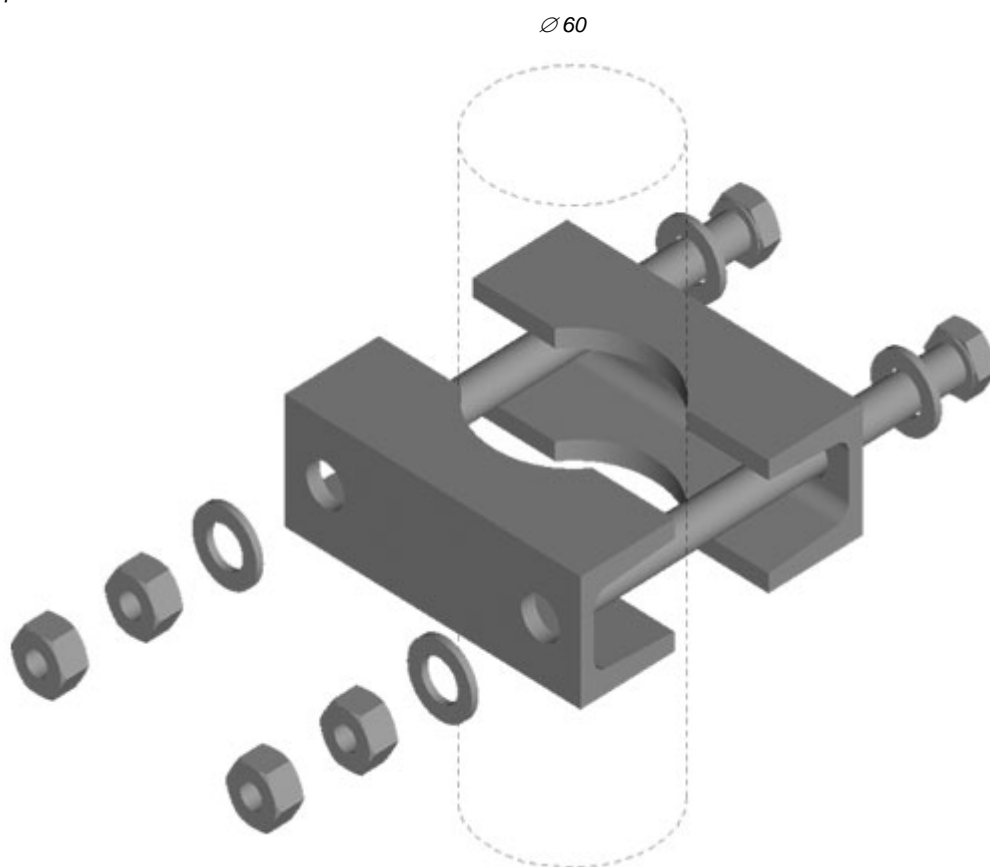

Montage sats för t.ex:

AV 1440
AV 1912
AV 1914

Ex.

*Antenn AV1915
monterat på
utriggerare*

39-AVF-1/110V/MR

Fästbalk	Vfz U40 x 110	2 st
Bult	A4 M12 x 140	2 st
Bricka	A4 RB 13	4 st
Mutter	A4 M12	4 st