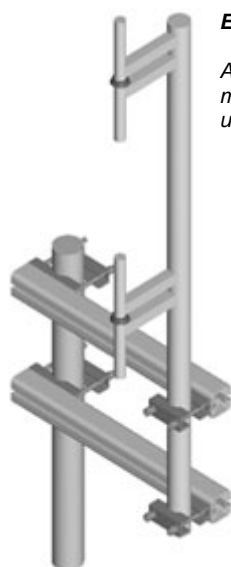

Montage sats för t.ex:

AV 1440
AV 1912
AV 1914

Ex.

Antenn AV1915
monterat på
utriggerare

39-AVF-1/110A/LR

Fästbalk	Alu	U50 x 110AL	2 st
Bult	A4	M12 x 130	2 st
Bricka	A4	RB 13	4 st
Mutter	A4	M12	4 st