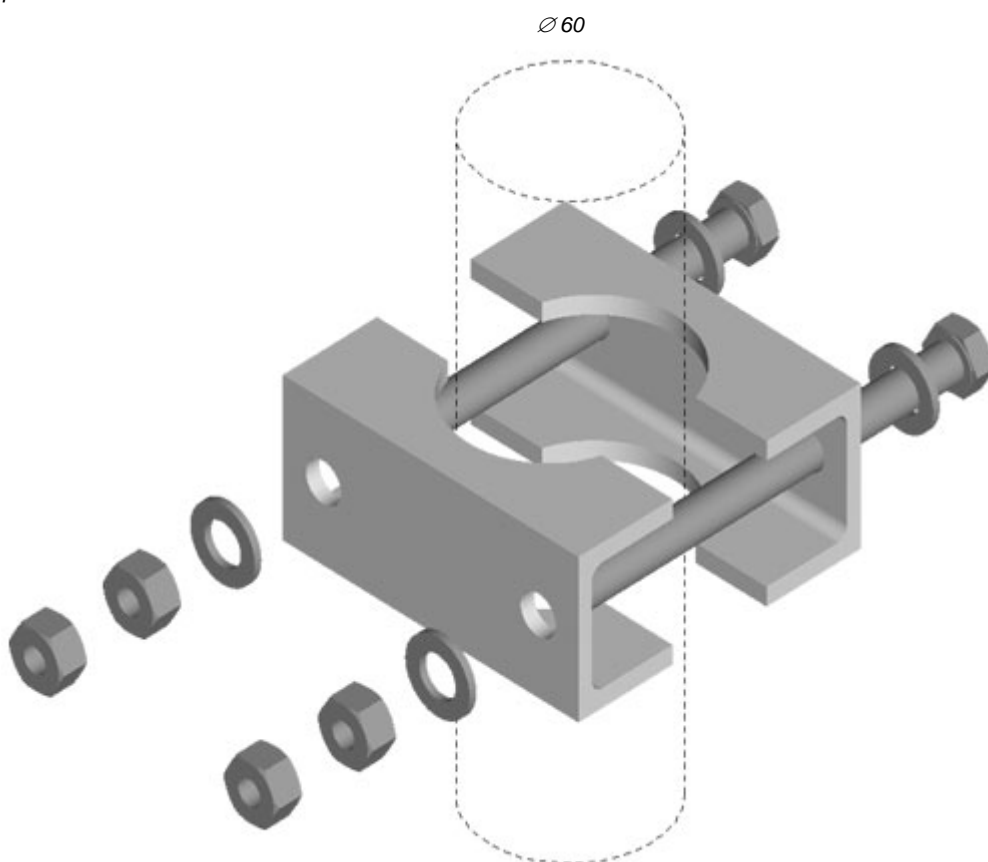

Montage sats för t.ex:

AV 1440
AV 1912
AV 1914

Ex.

Antenn AV1915
monterat på
utriggerare

39-AVF-1/110A/LR

Fästbalk	Alu	U50 x 110AL	2 st
Bult	A4	M12 x 130	2 st
Bricka	A4	RB 13	4 st
Mutter	A4	M12	4 st