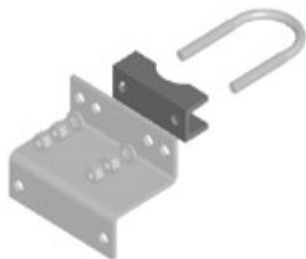

Ex.

Montering tillsammans
med distansvinkel
60-RMDV100

Ex.

Distansfäste skapat
med 4 st fästbalkar

60-U50x110AL

Dimensioner (HxBxD)	50 x 110 x 35
Material	Aluminium
Vikt	0,15 Kg