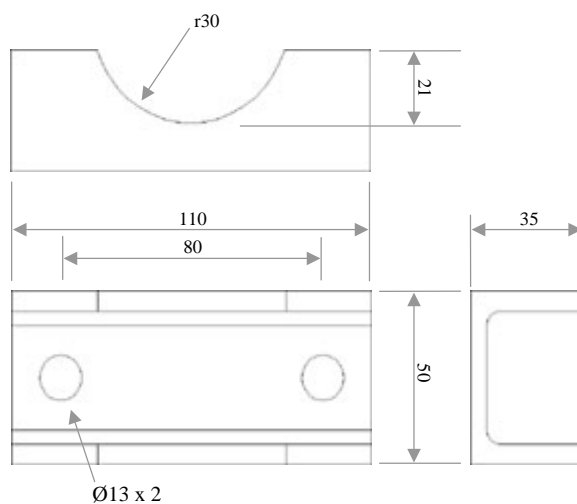

Ex.

Montering tillsammans
med distansvinkel
60-RMDV100

Ex.

Distansfäste skapat
med 4 st fästbalkar

60-U50x110AL

Dimensioner (HxBxD)	50 x 110 x 35
Material	Aluminium
Vikt	0,15 Kg