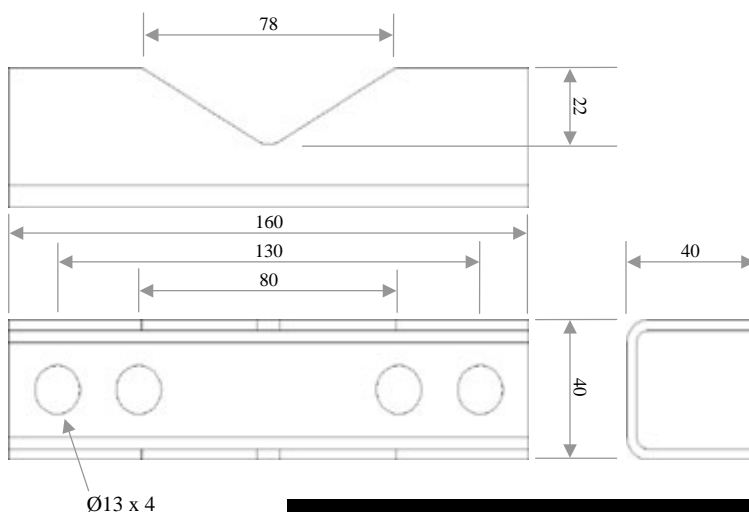

**Ex.**

Montering tillsammans  
med distansvinkel  
60-RMDV100

**Ex.**

Distansfäste skapat  
med 4 st fästbalkar

### 60-U40x160P

Dimensioner (HxBxD)	40 x 160 x 40
Material	Varmförzinkat Plåt
Vikt	0,36 Kg