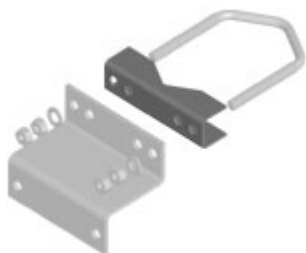

**Ex.**

Montering tillsammans  
med distansvinkel  
60-RMDV100

**Ex.**

Distansfäste skapat  
med 4 st fästbalkar

### 60-U40x160P

Dimensioner (HxBxD)	40 x 160 x 40
Material	Varmförzinkat Plåt
Vikt	0,36 Kg