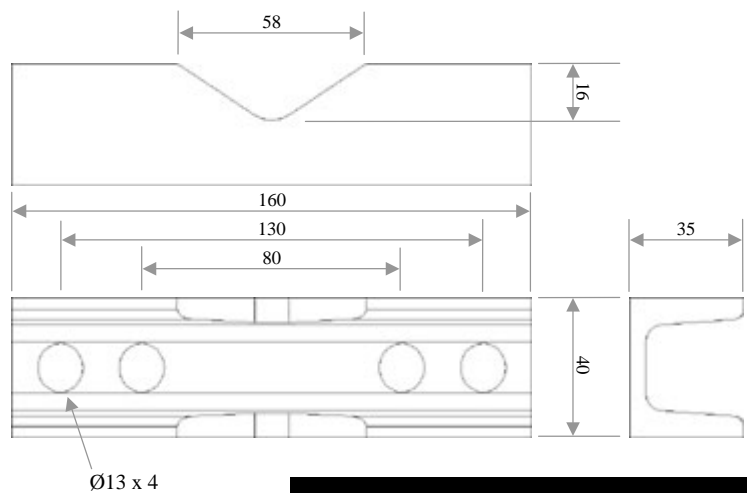

**Ex.**

Montering tillsammans  
med distansvinkel  
60-RMDV100

**Ex.**

Distansfäste skapat  
med 4 st fästbalkar

### 60-U40x160

Dimensioner (HxBxD)	40 x 160 x 35
Material	Varmförzinkat Stål
Vikt	0,68 Kg