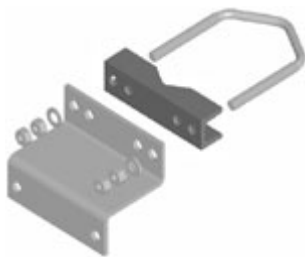

**Ex.**

Montering tillsammans  
med distansvinkel  
60-RMDV100

**Ex.**

Distansfäste skapat  
med 4 st fästbalkar

### 60-U40x160

Dimensioner (HxBxD)	40 x 160 x 35
Material	Varmförzinkat Stål
Vikt	0,68 Kg