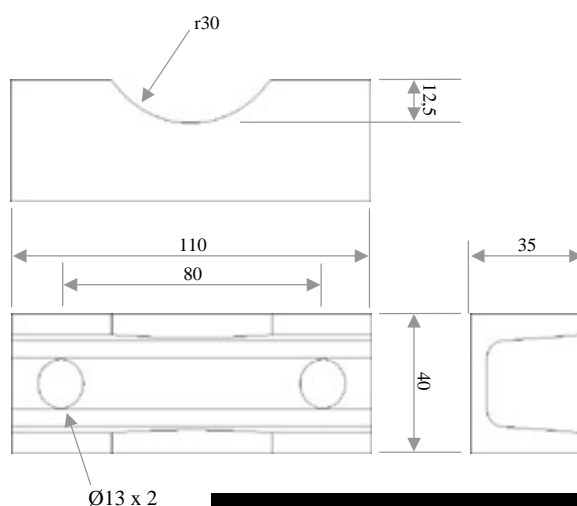

**Ex.**

Montering tillsammans  
med distansvinkel  
60-RMDV100

**Ex.**

Distansfäste skapat  
med 4 st fästbalkar

**60-U40x110**

Dimensioner (HxBxD)	40 x 110 x 35
Material	Varmförzinkat Stål
Vikt	0,48 Kg