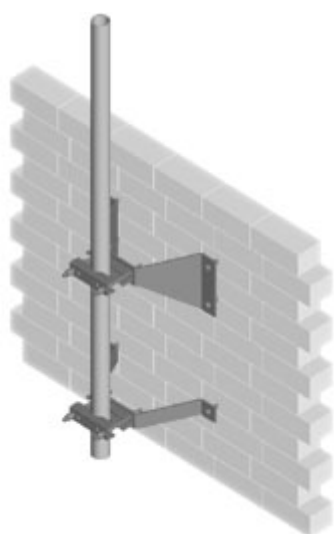

Ex.

Montering av rörmast på vägg.

60-RMVB200

Dimensioner (HxBxD)	60 x 490 x 200
Material	Varmförzinkat Stål
Vikt	2,2 Kg