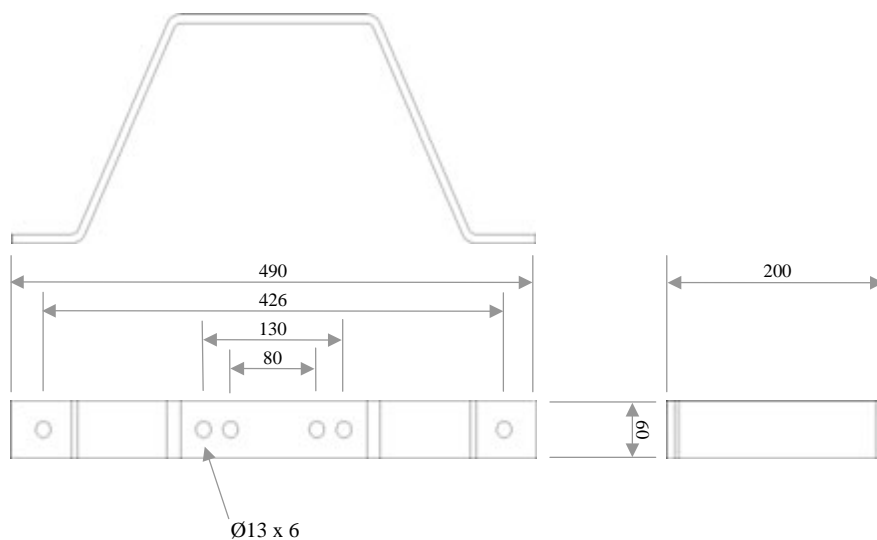

Ex.

Montering av rörmast på vägg.

60-RMVB200

Dimensioner (HxBxD)	60 x 490 x 200
Material	Varmförzinkat Stål
Vikt	2,2 Kg